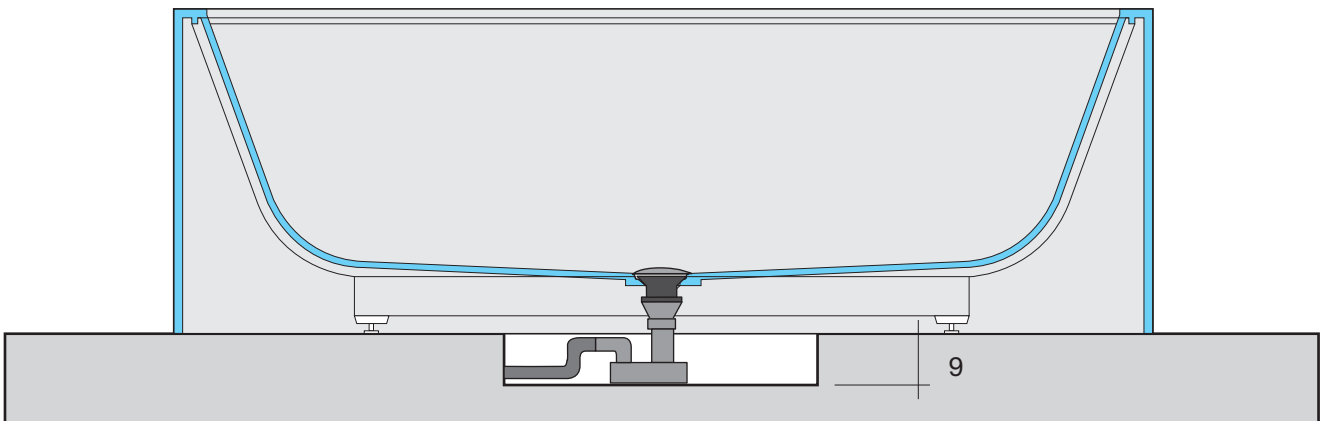

art. **LAB**

art. **LAB
PORTAOGGETTI**

DISENIA®

ARCHITECTURAL SHOWERS

LAB

**CON
PORTAOGGETTI**

Garanzia valida solo se si rispettano le istruzioni di montaggio.
The warranty/liability only applies when installation is effected as per the instructions.
Responsabilité/garantie à condition d'observer les instructions de montage.
Garantie/Haftung nur bei Montage gemäß Anleitung.
La garantía solamente será válida si se siguen las instrucciones de instalación.
Garantie/aansprakelijkheid uitsluitend van kracht indien volgens de instructies is geïnstalleerd.
Záruka a ručení za vady jsou poskytovány za podmínky, že montáž je provedena v souladu s tímto návodem.
Garantija taikoma tik tuo atveju, kai montavimas yra atliktas tiksliai pagal instrukciją.
Gwarancja obejmuje wyrób jedynie wówczas gdy montaż zostą przeprowadzony zgodnie z instrukcją.
Szavatosság/jóállás csak az útmutató szerinti szerelés esetén.
Мы предоставляем гарантию и несем ответственность, только если монтаж произведен в соответствии с инструкцией по монтажу.
Гаранцията/отговорността е валидна само когато монтажът е изпълнен както е указано в инструкцията.

LAB SMALL

LAB MEDIUM

LAB LARGE

LAB SMALL CON PORTAOGGETTI

LAB MEDIUM CON PORTAOGGETTI

LAB LARGE CON PORTAOGGETTI

1

2

3

4

5

6

CON PORTAOGGETTI

~~SHOE~~

~~SHOWER~~

24 h.