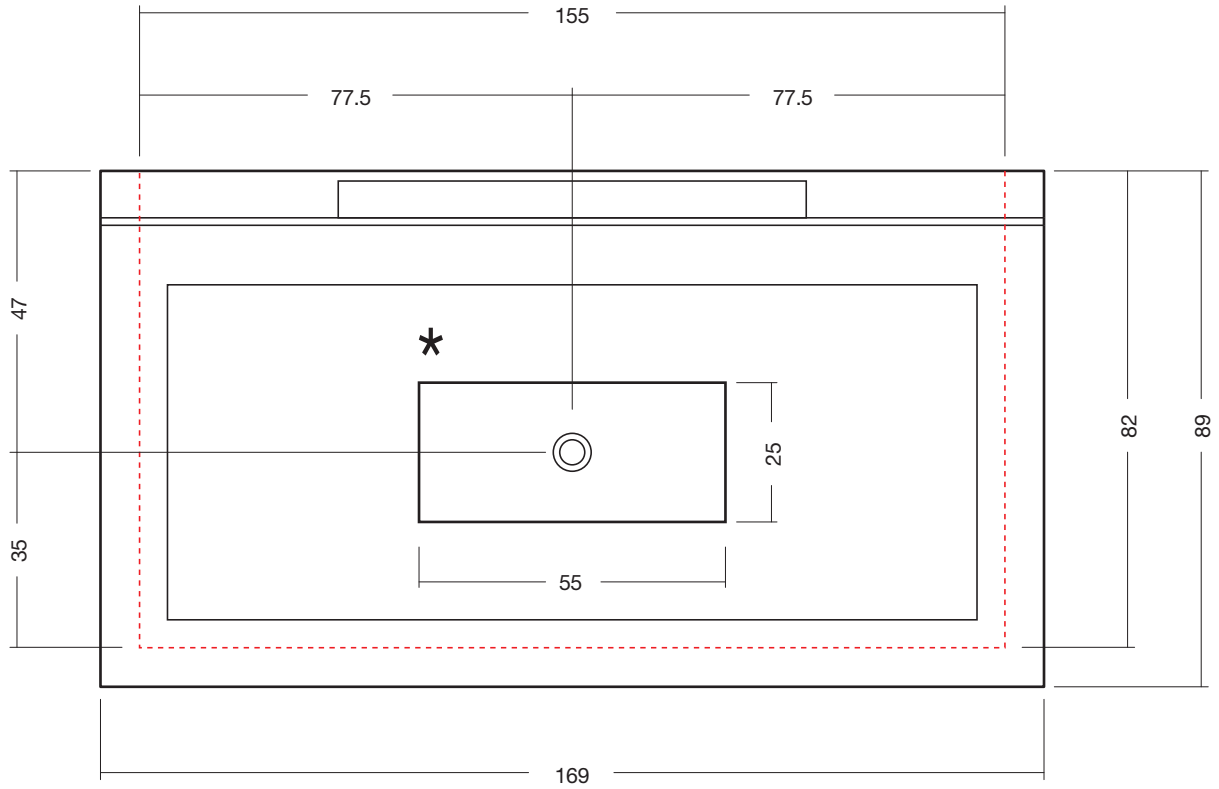

LAB SMALL

LAB MEDIUM

LAB LARGE

LAB SMALL CON PORTAOGGETTI

LAB MEDIUM CON PORTAOGGETTI

LAB LARGE CON PORTAOGGETTI

1

2

3

4

5

6

CON PORTAOGGETTI

~~SHOE~~

~~SHOWER~~

24 h.