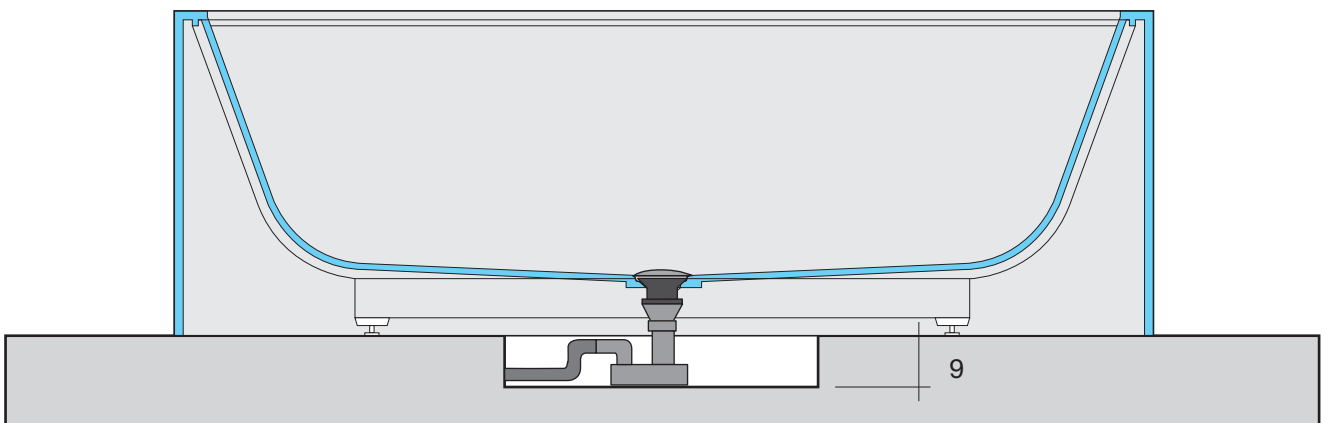

art. **LAB**

art. **LAB
PORTAOGGETTI**

DISENIA®

ARCHITECTURAL SHOWERS

LAB

**CON
PORTAOGGETTI**

Garanzia valida solo se si rispettano le istruzioni di montaggio.
The warranty/liability only applies when installation is effected as per the instructions.
Responsabilité/garantie à condition d'observer les instructions de montage.
Garantie/Haftung nur bei Montage gemäß Anleitung.
La garantía solamente será válida si se siguen las instrucciones de instalación.
Garantie/aansprakelijkheid uitsluitend van kracht indien volgens de instructies is geïnstalleerd.
Záruka a ručení za vady jsou poskytovány za podmínky, že montáž je provedena v souladu s tímto návodem.
Garantija taikoma tik tuo atveju, kai montavimas yra atliktas tiksliai pagal instrukciją.
Gwarancja obejmuje wyrób jedynie wówczas gdy montaż zostą przeprowadzony zgodnie z instrukcją.
Szavatosság/jóállás csak az útmutató szerinti szerelés esetén.
Мы предоставляем гарантию и несем ответственность, только если монтаж произведен в соответствии с инструкцией по монтажу.
Гаранцията/отговорността е валидна само когато монтажът е изпълнен както е указано в инструкцията.

LAB SMALL

LAB MEDIUM

LAB LARGE

LAB SMALL CON PORTAOGGETTI

LAB MEDIUM CON PORTAOGGETTI

LAB LARGE CON PORTAOGGETTI

1

2

3

4

5

6

CON PORTAOGGETTI

~~SHOE~~

~~SHOWER~~

24 h.