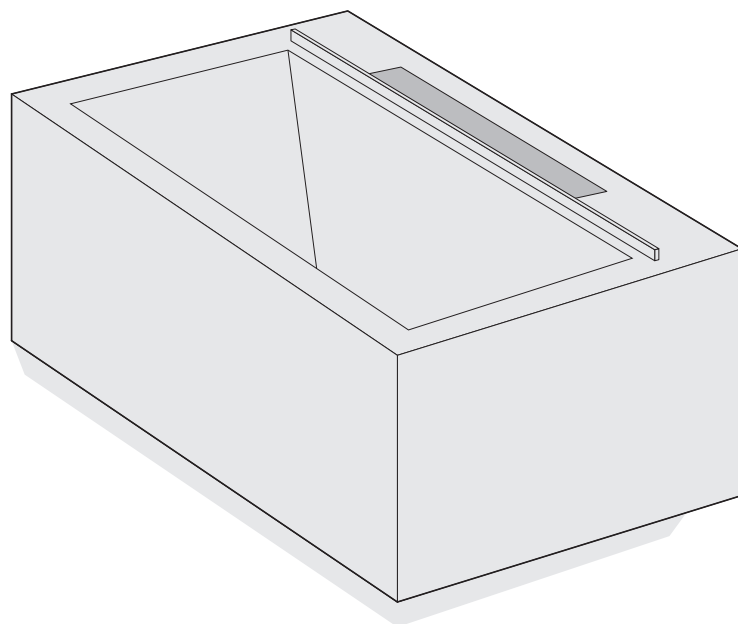

art. **LAB**

art. **LAB
PORTAOGGETTI**

DISENIA®

ARCHITECTURAL SHOWERS

LAB

**CON
PORTAOGGETTI**

Garanzia valida solo se si rispettano le istruzioni di montaggio.
The warranty/liability only applies when installation is effected as per the instructions.
Responsabilité/garantie à condition d'observer les instructions de montage.
Garantie/Haftung nur bei Montage gemäß Anleitung.
La garantía solamente será válida si se siguen las instrucciones de instalación.
Garantie/aansprakelijkheid uitsluitend van kracht indien volgens de instructies is geïnstalleerd.
Záruka a ručení za vady jsou poskytovány za podmínky, že montáž je provedena v souladu s tímto návodem.
Garantija taikoma tik tuo atveju, kai montavimas yra atliktas tiksliai pagal instrukciją.
Gwarancja obejmuje wyrób jedynie wówczas gdy montaż zostą przeprowadzony zgodnie z instrukcją.
Szavatosság/jóállás csak az útmutató szerinti szerelés esetén.
Мы предоставляем гарантию и несем ответственность, только если монтаж произведен в соответствии с инструкцией по монтажу.
Гаранцията/отговорността е валидна само когато монтажът е изпълнен както е указано в инструкцията.

LAB SMALL

LAB MEDIUM

LAB LARGE

LAB SMALL CON PORTAOGGETTI

LAB MEDIUM CON PORTAOGGETTI

LAB LARGE CON PORTAOGGETTI

1

2