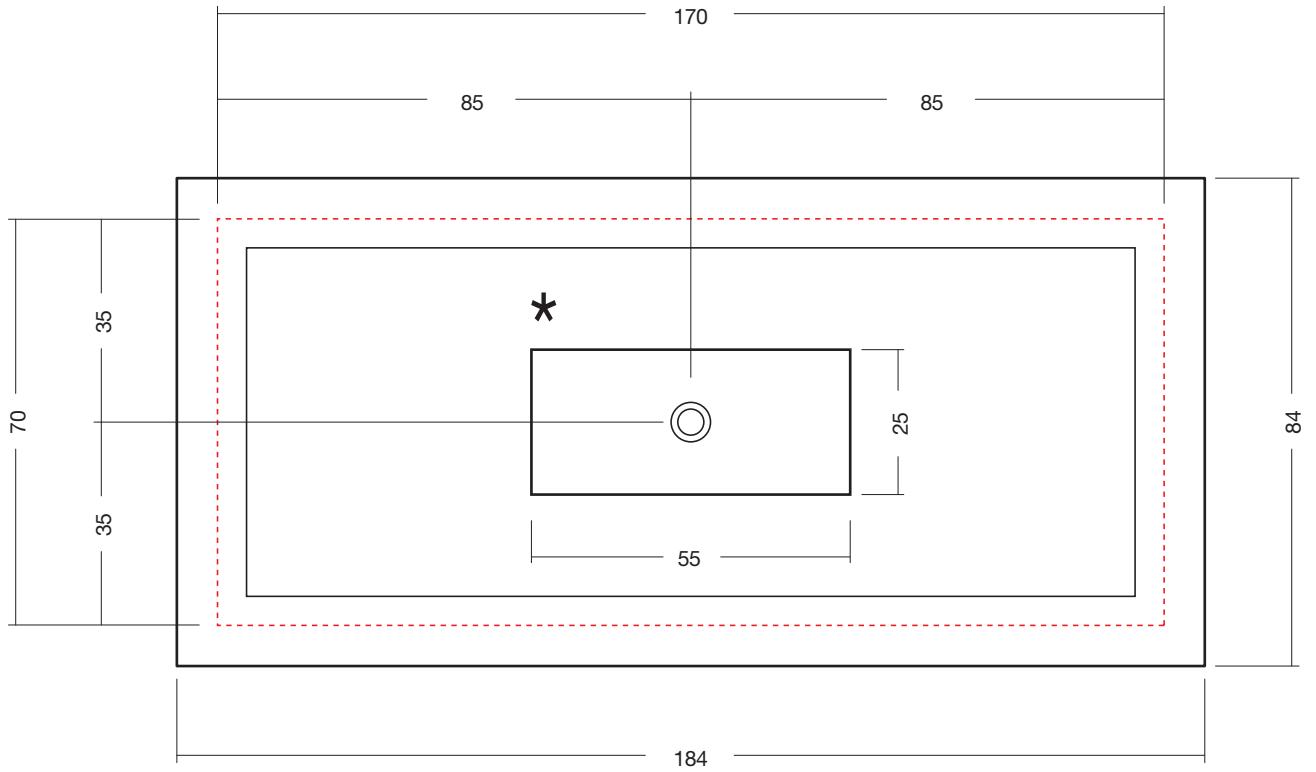

LAB SMALL

LAB MEDIUM

LAB LARGE

LAB SMALL CON PORTAOGGETTI

LAB MEDIUM CON PORTAOGGETTI

LAB LARGE CON PORTAOGGETTI

1

2

3

4

5

6

CON PORTAOGGETTI

~~SHOE~~

~~SHOWER~~

24 h.