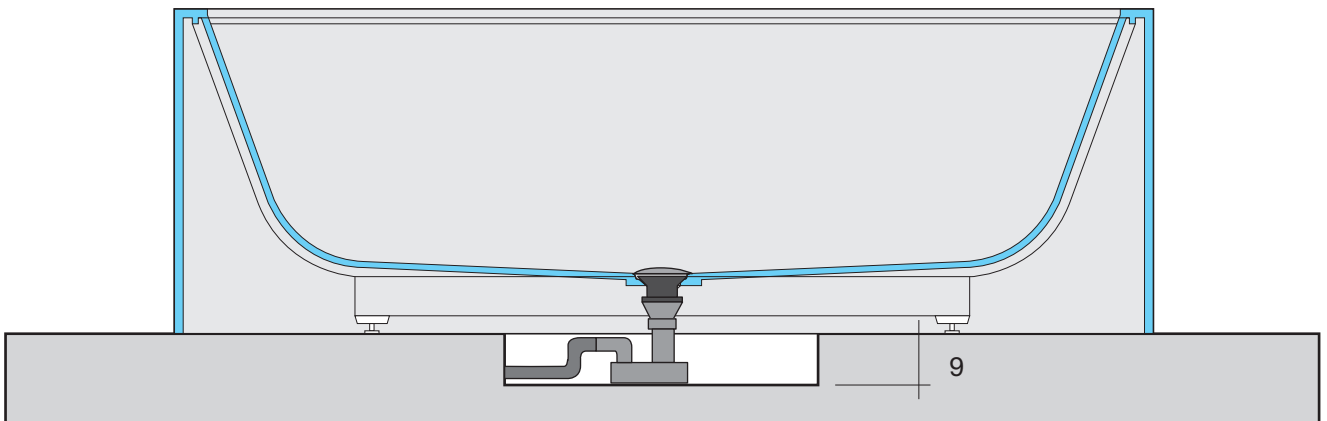

art. **LAB**

art. **LAB
PORTAOGGETTI**

DISENIA®

ARCHITECTURAL SHOWERS

LAB

**CON
PORTAOGGETTI**

Garanzia valida solo se si rispettano le istruzioni di montaggio.
The warranty/liability only applies when installation is effected as per the instructions.
Responsabilité/garantie à condition d'observer les instructions de montage.
Garantie/Haftung nur bei Montage gemäß Anleitung.
La garantía solamente será válida si se siguen las instrucciones de instalación.
Garantie/aansprakelijkheid uitsluitend van kracht indien volgens de instructies is geïnstalleerd.
Záruka a ručení za vady jsou poskytovány za podmínky, že montáž je provedena v souladu s tímto návodem.
Garantija taikoma tik tuo atveju, kai montavimas yra atliktas tiksliai pagal instrukciją.
Gwarancja obejmuje wyrób jedynie wówczas gdy montaż zostą przeprowadzony zgodnie z instrukcją.
Szavatosság/jóállás csak az útmutató szerinti szerelés esetén.
Мы предоставляем гарантию и несем ответственность, только если монтаж произведен в соответствии с инструкцией по монтажу.
Гаранцията/отговорността е валидна само когато монтажът е изпълнен както е указано в инструкцията.

LAB SMALL

LAB MEDIUM

LAB LARGE

LAB SMALL CON PORTAOGGETTI

LAB MEDIUM CON PORTAOGGETTI

LAB LARGE CON PORTAOGGETTI

1

2

3

4

5

6

CON PORTAOGGETTI

~~SHOE~~

~~SHOWER~~

24 h.