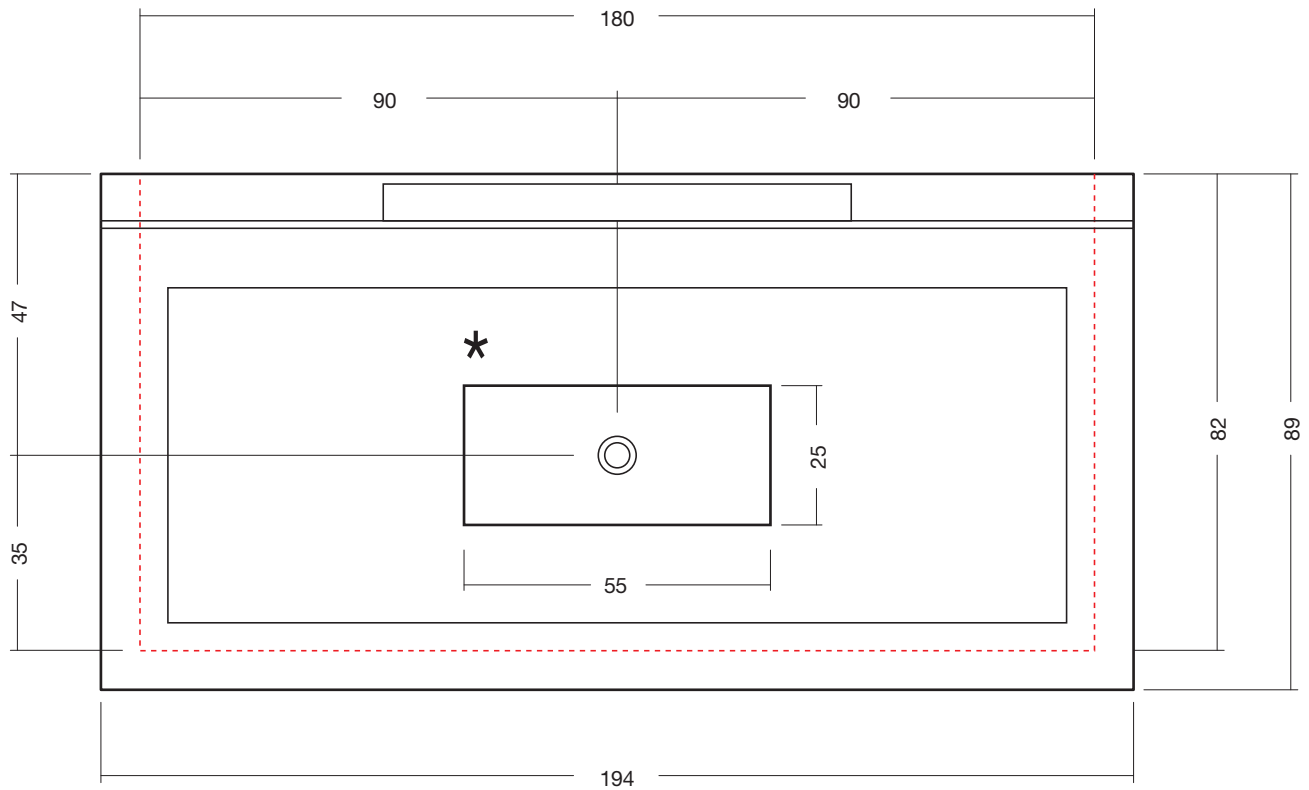

LAB SMALL

LAB MEDIUM

LAB LARGE

LAB SMALL CON PORTAOGGETTI

LAB MEDIUM CON PORTAOGGETTI

LAB LARGE CON PORTAOGGETTI

1

2

3

4

5

6

CON PORTAOGGETTI

~~SHOE~~

~~SHOWER~~

24 h.