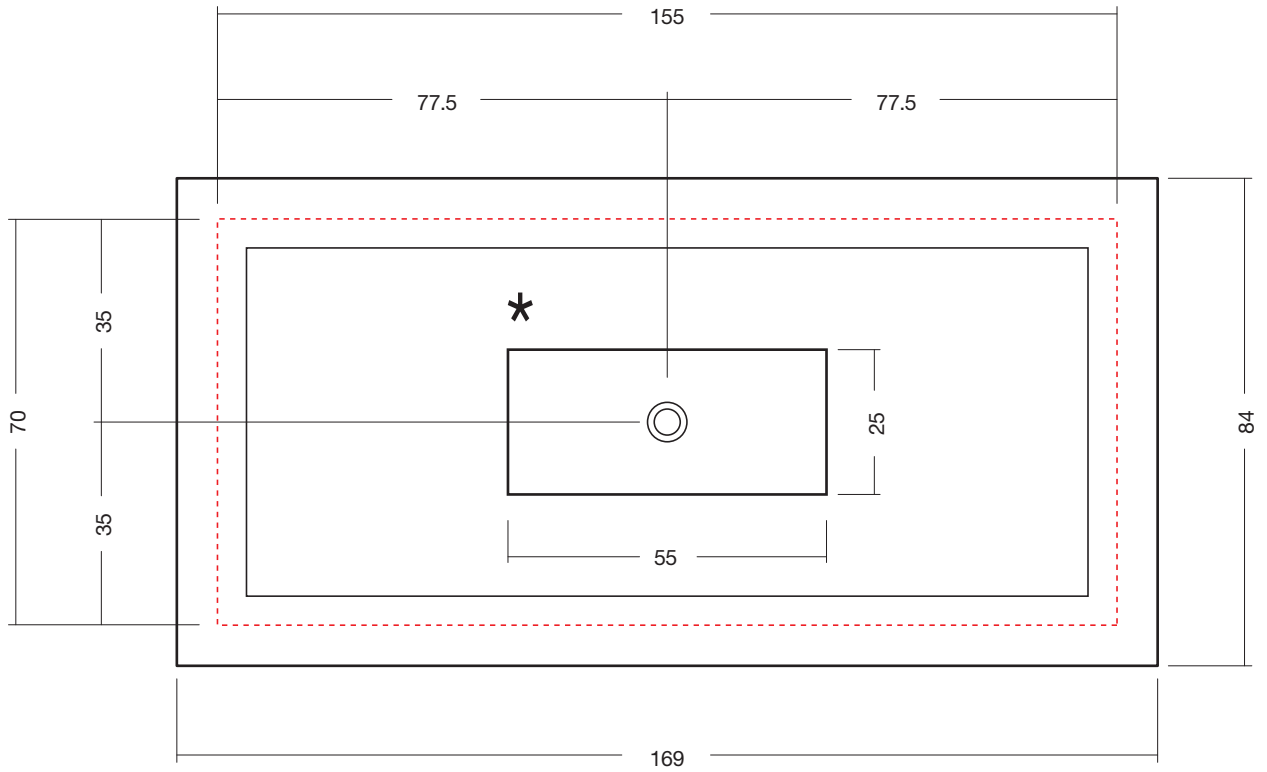

LAB SMALL

LAB MEDIUM

LAB LARGE

LAB SMALL CON PORTAOGGETTI

LAB MEDIUM CON PORTAOGGETTI

LAB LARGE CON PORTAOGGETTI

1

2

3

4

5

6

CON PORTAOGGETTI

~~SHOE~~

~~SHOWER~~

24 h.