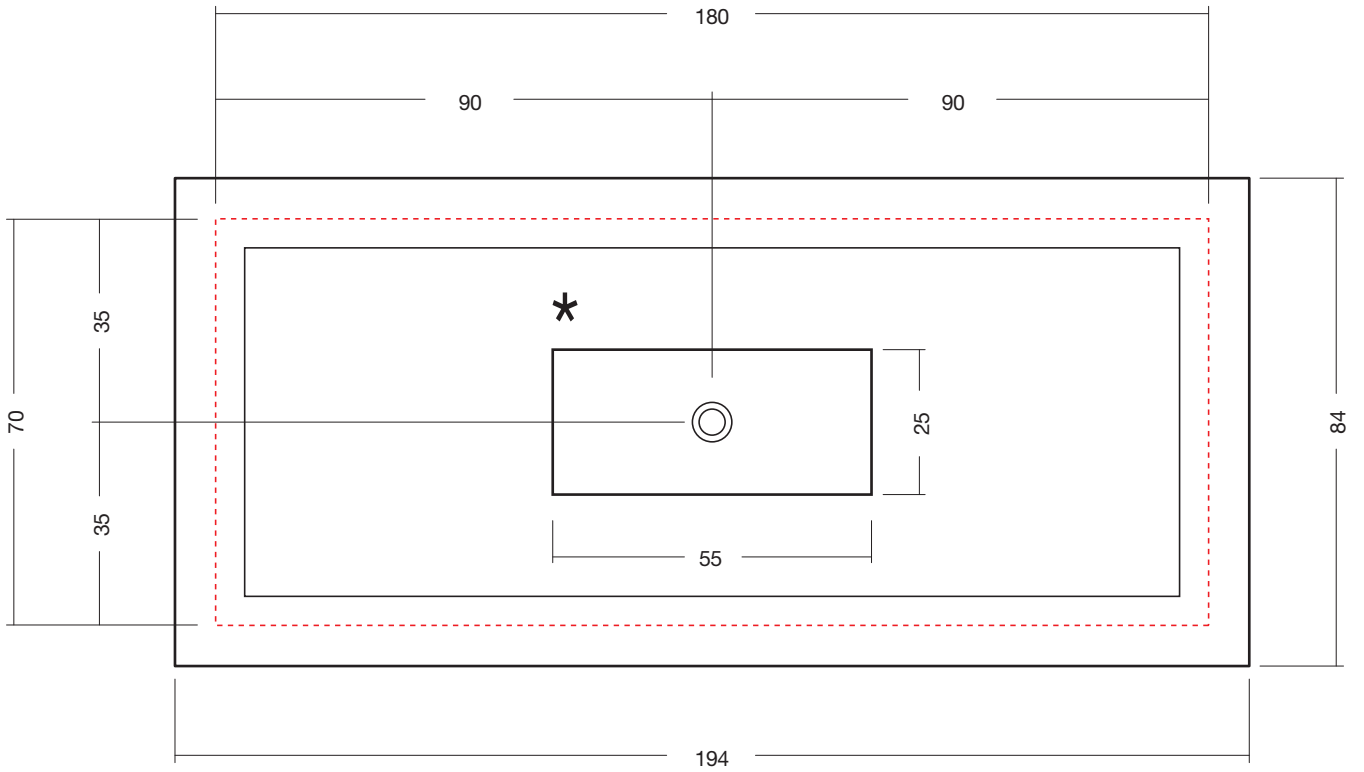

art. **LAB**

art. **LAB
PORTAOGGETTI**

DISENIA®

ARCHITECTURAL SHOWERS

LAB

**CON
PORTAOGGETTI**

Garanzia valida solo se si rispettano le istruzioni di montaggio.
The warranty/liability only applies when installation is effected as per the instructions.
Responsabilité/garantie à condition d'observer les instructions de montage.
Garantie/Haftung nur bei Montage gemäß Anleitung.
La garantía solamente será válida si se siguen las instrucciones de instalación.
Garantie/aansprakelijkheid uitsluitend van kracht indien volgens de instructies is geïnstalleerd.
Záruka a ručení za vady jsou poskytovány za podmínky, že montáž je provedena v souladu s tímto návodem.
Garantija taikoma tik tuo atveju, kai montavimas yra atliktas tiksliai pagal instrukciją.
Gwarancja obejmuje wyrób jedynie wówczas gdy montaż zostą przeprowadzony zgodnie z instrukcją.
Szavatosság/jóállás csak az útmutató szerinti szerelés esetén.
Мы предоставляем гарантию и несем ответственность, только если монтаж произведен в соответствии с инструкцией по монтажу.
Гаранцията/отговорността е валидна само когато монтажът е изпълнен както е указано в инструкцията.

LAB SMALL

LAB MEDIUM

LAB LARGE

LAB SMALL CON PORTAOGGETTI

LAB MEDIUM CON PORTAOGGETTI

LAB LARGE CON PORTAOGGETTI

1

2

3

4

5

6

CON PORTAOGGETTI

~~SHOE~~

~~SHOWER~~

24 h.