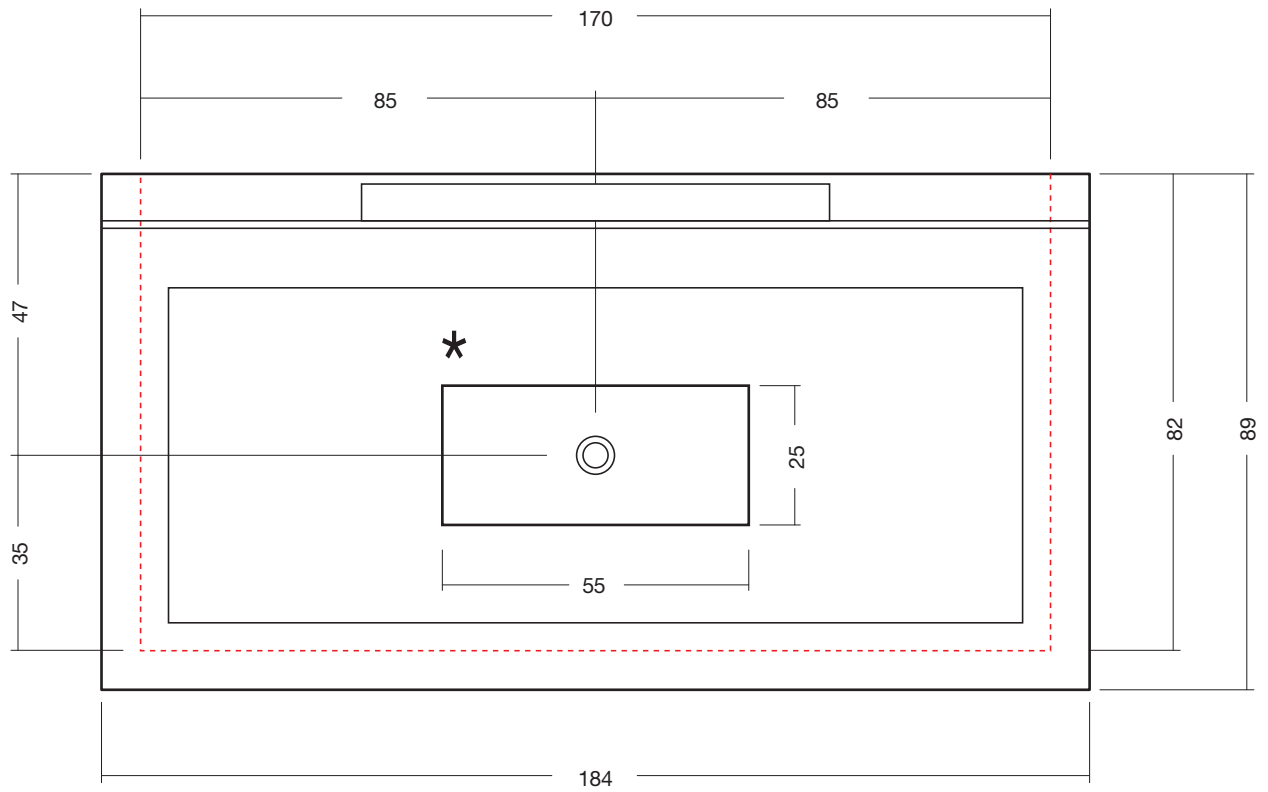

LAB SMALL

LAB MEDIUM

LAB LARGE

LAB SMALL CON PORTAOGGETTI

LAB MEDIUM CON PORTAOGGETTI

LAB LARGE CON PORTAOGGETTI

1

2

3

4

5

6

CON PORTAOGGETTI

~~SHOE~~

~~SHOWER~~

24 h.