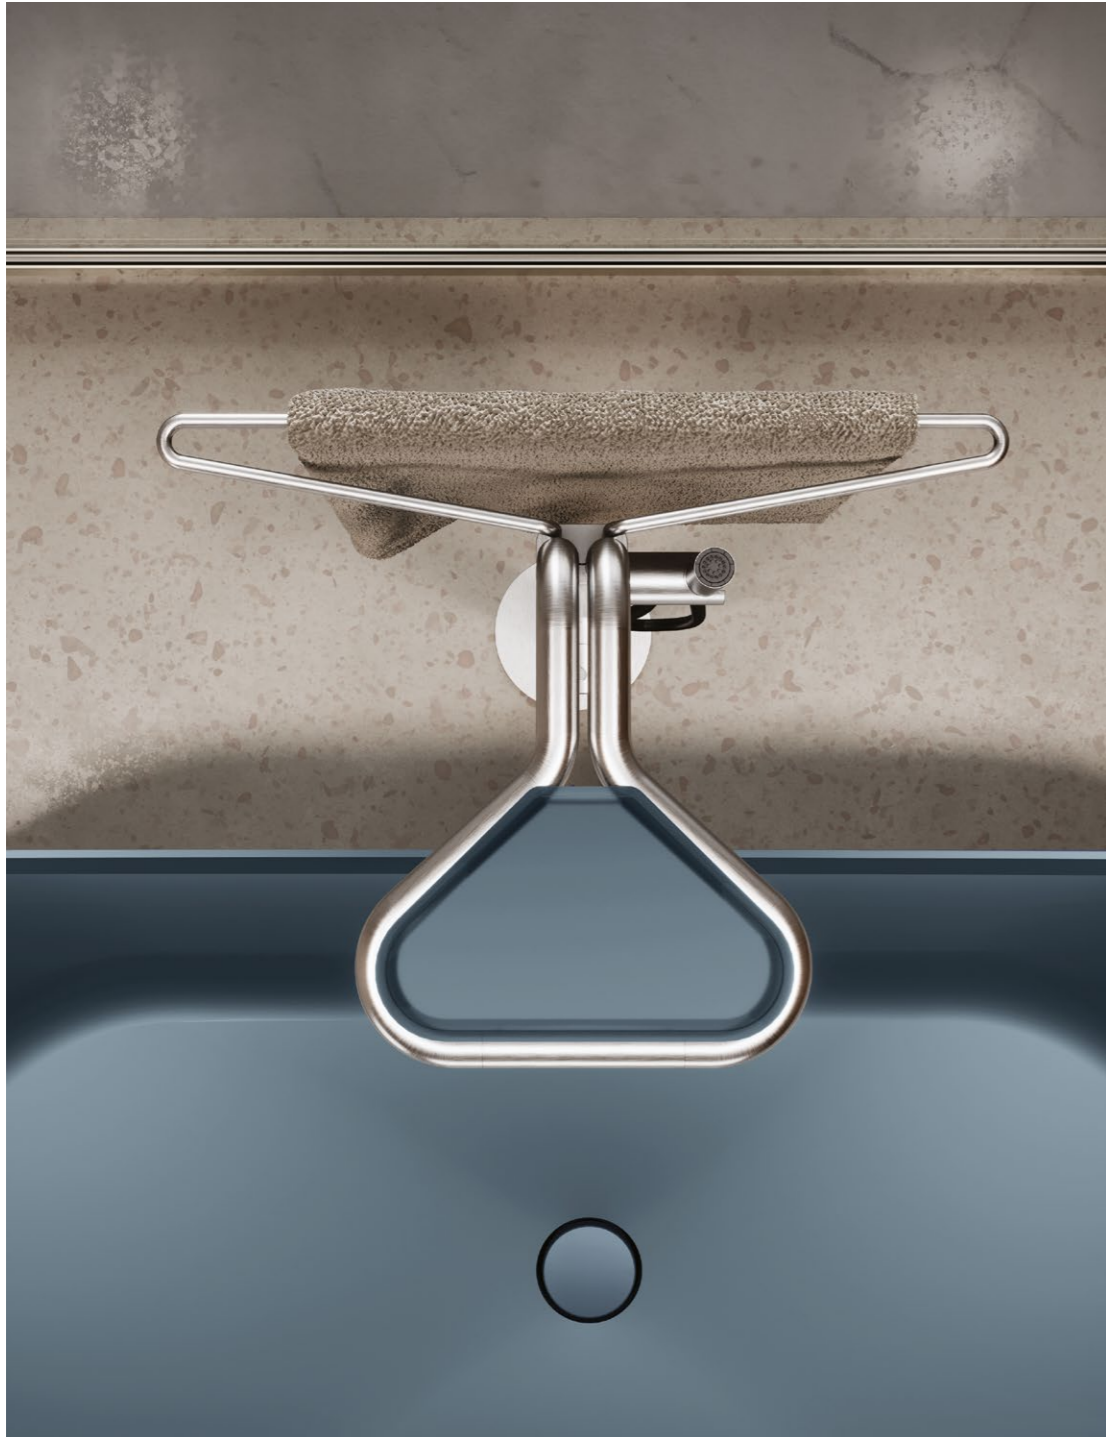

it. Sopra, dettaglio del pianetto portaoggetti laccato Cobalto opaco e del porta asciugamani. A destra, dettaglio del corpo rubinetteria in Acciaio Spazzolato.

en. Above: a detail of towel rail and Cobalto matt lacquered soap shelf. Right: a detail of the bath shower mixer tap in brushed steel.

fr. Ci-dessus, le détail de l'étagère de rangement intégrée, dans la version laquée Cobalto mate et du porte-serviettes. À droite, le détail du corps du robinet en acier brossé.