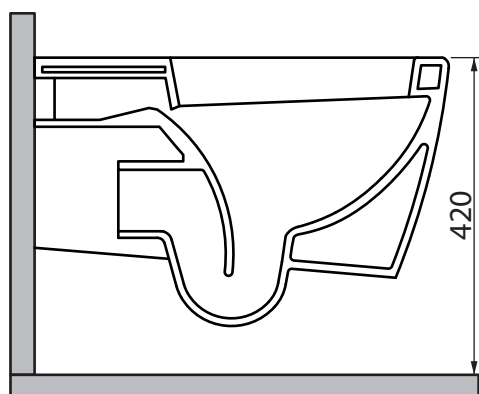

N.B.: Indicated size could have a variation of about 0,8 % due to the use of the moulds or the small variations of the raw materials' technical characteristics used in the mixture.

N.B. Les mesures indiquées peuvent varier de 0,8% environ à cause de l'utilisation des moules ou des faibles variations des caractéristiques techniques des matières premières utilisées dans le mélange.

DISENIA®

ARCHITECTURAL SHOWERS

Collezione - Collection - Collection: TEO
Articolo - Code - Code: TEWC-S
Peso - Weight - Poids: KG 27
Scarico - Flush - Abattant: 6 lt

Rev. 0 /06/19

N.B.: Le misure indicate possono subire una variazione dello 0,8 % circa, dovuta ad usura degli stampi o a piccole variazioni delle caratteristiche tecniche relative alle materie prime che compongono l'impasto.