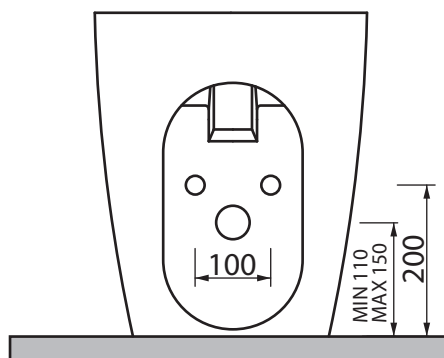

Collezione - Collection - Collection: TEO
Articolo - Code - Code: TEBT-P
Peso - Weight - Poids: KG 26
Troppo pieno -
Over flow - Trop-plein: CL 20