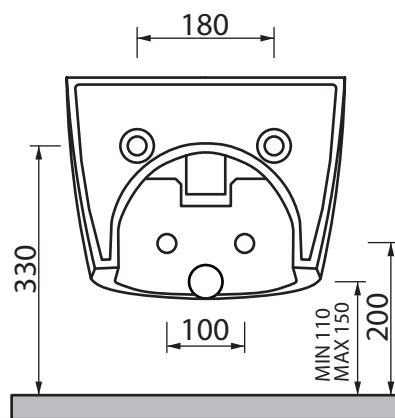

DISENIA®

ARCHITECTURAL SHOWERS

Rev. 0 /06/19

Collezione - Collection - Collection: **TEO**
Articolo - Code - Code: **TEBT-S**
Peso - Weight - Poids: **KG 24**
Troppo pieno -
Overflow - Trop-plein: **CL20**

Le quote degli spazi per l'alloggio degli impianti idraulici sono indicative. Tenere conto delle tolleranze ceramiche, si consiglia di non lavorare al limite degli spazi utili indicati. Le quote si riferiscono al bidet installato ad una altezza, come da quota, di 420 mm da terra al bordo superiore.

The dimensions for hydraulic systems position are approximate. Please, consider the ceramic tolerances. We suggest not to work at the limit of the indicated useful spaces. The dimensions refer to a bidet installed at a height of 420 mm from the ground to the upper edge.

Les dimensions pour la position des systèmes hydrauliques sont indicatives. Veuillez considérer les tolérances de la céramique. Nous vous suggérons de ne pas travailler à la limite des espaces utiles indiqués. Les dimensions se réfèrent au bidet installé à une hauteur, comme indiqué, de 420 mm du sol au bord supérieur.