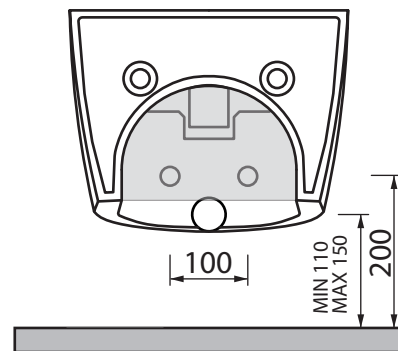

DISENIA

Disenia srl
via A. Carpenè, 21
33070
Brugnera (PN)
Italy

CUSTOMER SERVICE ITALY
Tel. +39 0434 1470000
+39 0434 1710411
e-mail: assistenza@disenia.it
www.disenia.it

CUSTOMER SERVICE EXPORT
Tel. +39 0434 1822603
e-mail: export@disenia.it
www.disenia.it