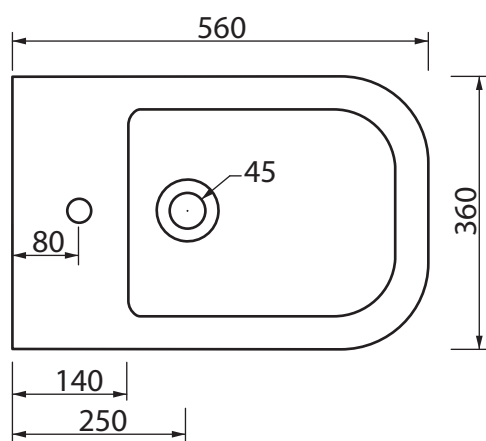

The dimensions for hydraulic systems position are approximate. Please, consider the ceramic tolerances. We suggest not to work at the limit of the indicated useful spaces. The dimensions refer to a bidet installed at a height of 420 mm from the ground to the upper edge.

Les dimensions pour la position des systèmes hydrauliques sont indicatives. Veuillez considérer les tolérances de la céramique. Nous vous suggérons de ne pas travailler à la limite des espaces utiles indiqués. Les dimensions se réfèrent au bidet installé à une hauteur, comme indiqué, de 420 mm du sol au bord supérieur.

N.B.: Indicated size could have a variation of about 0,8 % due to the use of the moulds or the small variations of the raw materials' technical characteristics used in the mixture.

N.B. Les mesures indiquées peuvent varier de 0,8% environ à cause de l'utilisation des moules ou des faibles variations des caractéristiques techniques des matières premières utilisées dans le mélange.

DISENIA®

ARCHITECTURAL SHOWERS

Collezione - Collection - Collection: TEO
Articolo - Code - Code: TEBT-P
Peso - Weight - Poids: KG 26
Troppo pieno -
Over flow - Trop-plein: CL 20

N.B.: Le misure indicate possono subire una variazione dello 0,8 % circa, dovuta ad usura degli stampi o a piccole variazioni delle caratteristiche tecniche relative alle materie prime che compongono l'impasto.