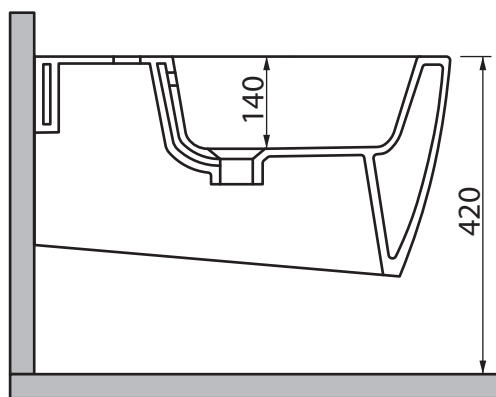

DISENIA®

ARCHITECTURAL SHOWERS

Rev. 0 /06/19

Collezione - Collection - Collection: **TEO**
Articolo - Code - Code: **TEBT-S**
Peso - Weight - Poids: **KG 24**
Troppo pieno -
Overflow - Trop-plein: **CL20**

Le quote degli spazi per l'alloggio degli impianti idraulici sono indicative. Tenere conto delle tolleranze ceramiche, si consiglia di non lavorare al limite degli spazi utili indicati. Le quote si riferiscono al bidet installato ad una altezza, come da quota, di 420 mm da terra al bordo superiore.

The dimensions for hydraulic systems position are approximate. Please, consider the ceramic tolerances. We suggest not to work at the limit of the indicated useful spaces. The dimensions refer to a bidet installed at a height of 420 mm from the ground to the upper edge.

Les dimensions pour la position des systèmes hydrauliques sont indicatives. Veuillez considérer les tolérances de la céramique. Nous vous suggérons de ne pas travailler à la limite des espaces utiles indiqués. Les dimensions se réfèrent au bidet installé à une hauteur, comme indiqué, de 420 mm du sol au bord supérieur.