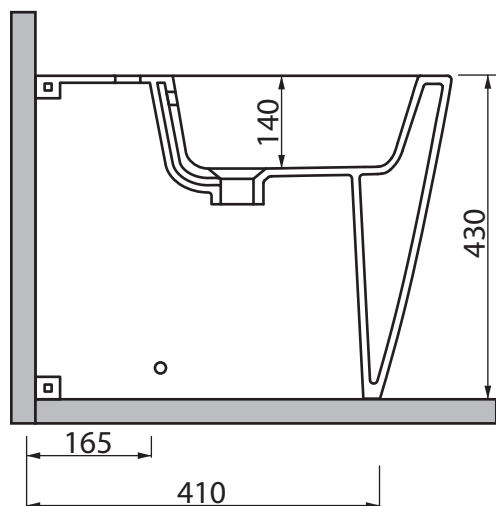

The dimensions for hydraulic systems position are approximate. Please, consider the ceramic tolerances. We suggest not to work at the limit of the indicated useful spaces. The dimensions refer to a bidet installed at a height of 420 mm from the ground to the upper edge.

Les dimensions pour la position des systèmes hydrauliques sont indicatives. Veuillez considérer les tolérances de la céramique. Nous vous suggérons de ne pas travailler à la limite des espaces utiles indiqués. Les dimensions se réfèrent au bidet installé à une hauteur, comme indiqué, de 420 mm du sol au bord supérieur.

DISENIA®

ARCHITECTURAL SHOWERS

Collezione - Collection - Collection: TEO
Articolo - Code - Code: TEBT-P
Peso - Weight - Poids: KG 26
Troppo pieno -
Over flow - Trop-plein: CL 20

N.B.: Le misure indicate possono subire una variazione dello 0,8 % circa, dovuta ad usura degli stampi o a piccole variazioni delle caratteristiche tecniche relative alle materie prime che compongono l'impasto.