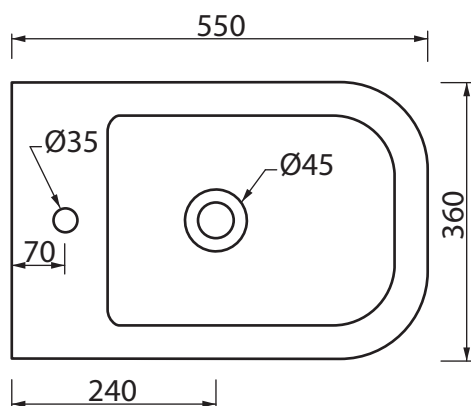

DISENIA®

ARCHITECTURAL SHOWERS

Rev. 0 /06/19

Collezione - Collection - Collection: **TEO**
Articolo - Code - Code: **TEBT-S**
Peso - Weight - Poids: **KG 24**
Troppo pieno -
Overflow - Trop-plein: **CL20**

Le quote degli spazi per l'alloggio degli impianti idraulici sono indicative. Tenere conto delle tolleranze ceramiche, si consiglia di non lavorare al limite degli spazi utili indicati. Le quote si riferiscono al bidet installato ad una altezza, come da quota, di 420 mm da terra al bordo superiore.

The dimensions for hydraulic systems position are approximate. Please, consider the ceramic tolerances. We suggest not to work at the limit of the indicated useful spaces. The dimensions refer to a bidet installed at a height of 420 mm from the ground to the upper edge.

Les dimensions pour la position des systèmes hydrauliques sont indicatives. Veuillez considérer les tolérances de la céramique. Nous vous suggérons de ne pas travailler à la limite des espaces utiles indiqués. Les dimensions se réfèrent au bidet installé à une hauteur, comme indiqué, de 420 mm du sol au bord supérieur.