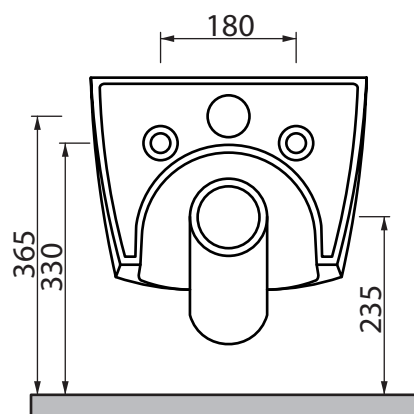

The dimensions for hydraulic systems position are approximate. Please, consider the ceramic tolerances. We suggest not to work at the limit of the indicated useful spaces. The dimensions refer to a bidet installed at a height of 420 mm from the ground to the upper edge.

Les dimensions pour la position des systèmes hydrauliques sont indicatives. Veuillez considérer les tolérances de la céramique. Nous vous suggérons de ne pas travailler à la limite des espaces utiles indiqués. Les dimensions se réfèrent au bidet installé à une hauteur, comme indiqué, de 420 mm du sol au bord supérieur.

DISENIA®

ARCHITECTURAL SHOWERS

Collezione - Collection - Collection: TEO
Articolo - Code - Code: TEWC-S
Peso - Weight - Poids: KG 27
Scarico - Flush - Abattant: 6 lt

Rev. 0 /06/19

N.B.: Le misure indicate possono subire una variazione dello 0,8 % circa, dovuta ad usura degli stampi o a piccole variazioni delle caratteristiche tecniche relative alle materie prime che compongono l'impasto.