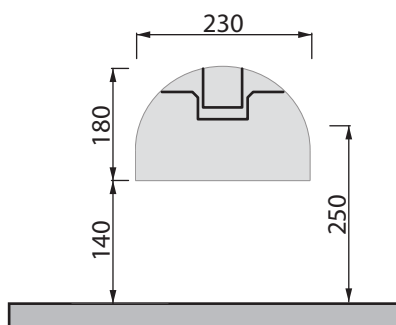

DISENIA

Disenia srl
via A. Carpenè, 21
33070
Brugnera (PN)
Italy

CUSTOMER SERVICE ITALY
Tel. +39 0434 1470000
+39 0434 1710411
e-mail: assistenza@disenia.it
www.disenia.it

CUSTOMER SERVICE EXPORT
Tel. +39 0434 1822603
e-mail: export@disenia.it
www.disenia.it