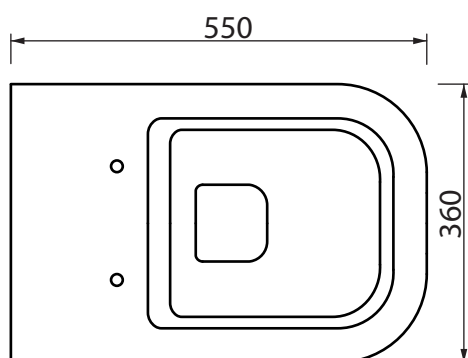

The dimensions for hydraulic systems position are approximate. Please, consider the ceramic tolerances. We suggest not to work at the limit of the indicated useful spaces. The dimensions refer to a bidet installed at a height of 420 mm from the ground to the upper edge.

Les dimensions pour la position des systèmes hydrauliques sont indicatives. Veuillez considérer les tolérances de la céramique. Nous vous suggérons de ne pas travailler à la limite des espaces utiles indiqués. Les dimensions se réfèrent au bidet installé à une hauteur, comme indiqué, de 420 mm du sol au bord supérieur.

N.B.: Indicated size could have a variation of about 0,8 % due to the use of the moulds or the small variations of the raw materials' technical characteristics used in the mixture.

N.B. Les mesures indiquées peuvent varier de 0,8% environ à cause de l'utilisation des moules ou des faibles variations des caractéristiques techniques des matières premières utilisées dans le mélange.

DISENIA®

ARCHITECTURAL SHOWERS

Collezione - Collection - Collection: TEO
Articolo - Code - Code: TEWC-S
Peso - Weight - Poids: KG 27
Scarico - Flush - Abattant: 6 lt

Rev. 0 /06/19

N.B.: Le misure indicate possono subire una variazione dello 0,8 % circa, dovuta ad usura degli stampi o a piccole variazioni delle caratteristiche tecniche relative alle materie prime che compongono l'impasto.